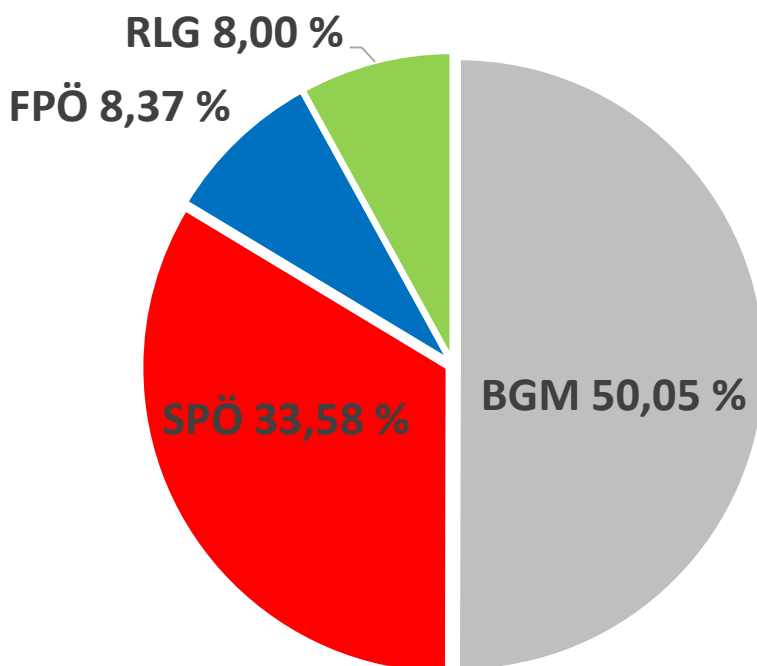

## Marktgemeinde Rosegg

### Ergebnisse Gemeinderats- und Bürgermeisterwahl 2021 - 28. Februar 2021

**Wahlbeteiligung 70,01**

	Sprengel 1	Sprengel 2	Wahlkar- ten	Gesamt
Wahlberechtigte	<b>1030</b>	<b>547</b>		<b>1577</b>
Gesamtsumme der abgegebenen gültigen und ungültigen Stimmen	559	284	261	<b>1104</b>
Summe der abgegebenen ungültigen Stimmen	14	8	7	<b>29</b>
Summe der abgegebenen gültigen Stimmen	<b>545</b>	<b>276</b>	<b>254</b>	<b>1075</b>
BGM	289	129	120	<b>538</b>
SPÖ	175	85	101	<b>361</b>
FPÖ	35	38	17	<b>90</b>
RLG	46	24	16	<b>86</b>

### Gemeinderatswahl 2021 - Stimmenverteilung in Prozent